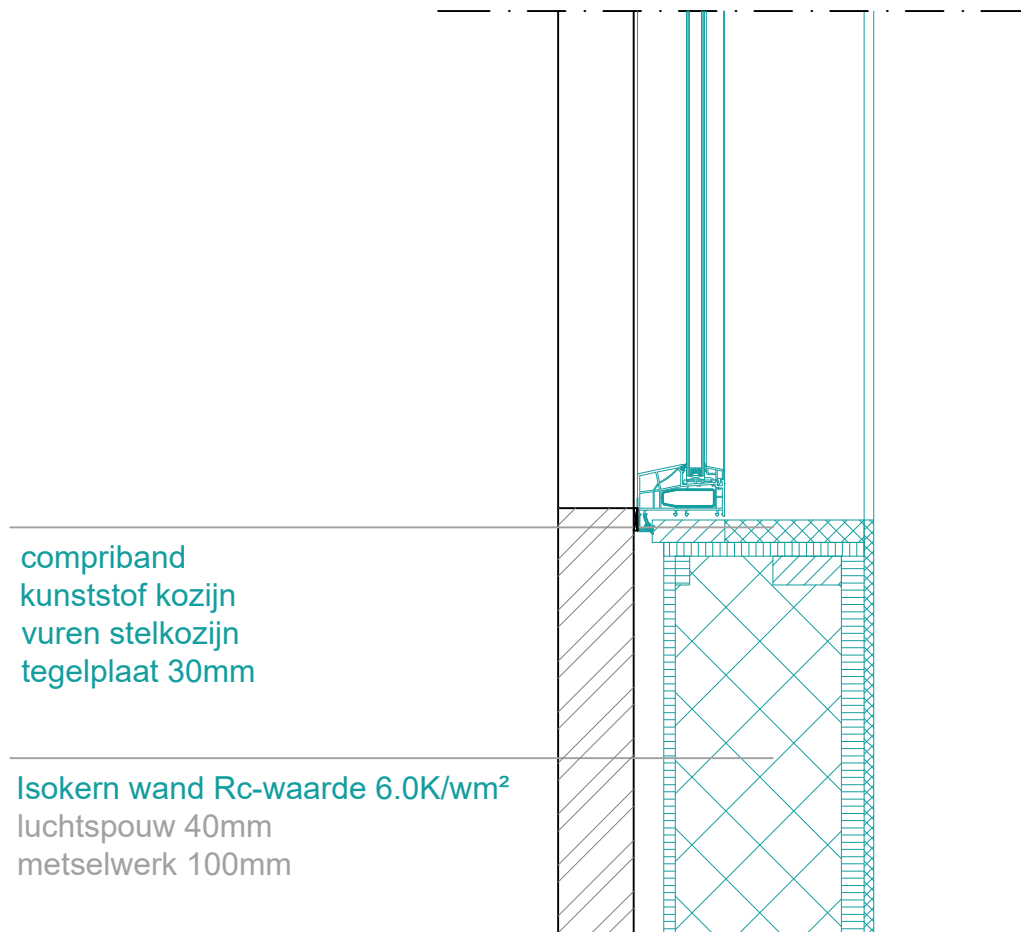

ISO KERN
PREFAB BOUWSYSTEMEN

ISOH-KO-metselwerk

Groen: wordt door Isokern geleverd.

Onderdeel: kozijn zijdorpel

Afwerking: metselwerk

Formaat: A4
Schaal: 1:10

Tekendatum:
April 2020

T: 0342-220088
E: info@isokern.nl
I: www.isokern.nl