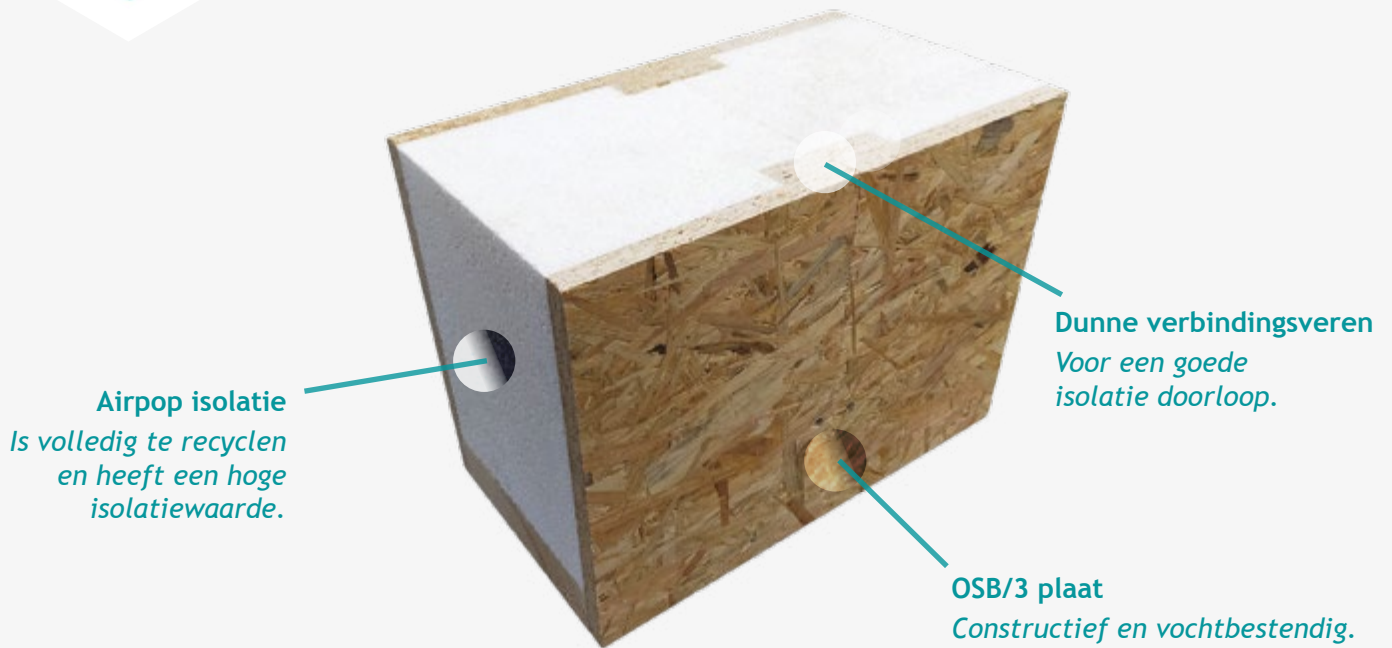

AANBOUW

Snel en betaalbaar bouwen met het Isokern SIPs aanbouwsysteem. De korte levertijd, de zeer aantrekkelijke prijs en onze **exacte maatvoering** geven je de perfecte aanbouw die ook nog snel te monteren is. Met onze **duidelijke montagehandleiding** is uw aanbouw binnen één **dag monteren** wind- en water dicht. Qua afwerking van de gevel zijn er geen beperkingen.

Contact

Isokern b.v.
0342-220088
info@isokern.nl

Adres

Compagnieweg 8
3771 NH
Barneveld

ISO KERN
PREFAB BOUWSYSTEMEN

GOED GEÏSOLEERD

De uitbouw panelen hebben een Rc-waarde van 4.5 of 6.0 waarmee volgens het bouwbesluit gebouwd kan worden. Doordat de isolatie ook meewerkt aan de constructie kan er extra dun gebouwd worden. Je hebt zo een wand van 170mm of 224mm Deze wanden kunnen ook als dak-element gebruikt worden.

R_c 4.5

R_c 6.0

LICHT GEWICHT

Onze elementen worden gemaakt met een maximaal gewicht van 42kg, dus zijn goed te tillen met twee personen. Zo kunnen de elementen eenvoudig bij een woning gebracht worden en is hier geen zwaar materieel voor nodig. (Dit geldt ook voor het transport van de elementen die gemakkelijk op een kar naar de bouw getransporteerd kunnen worden.)